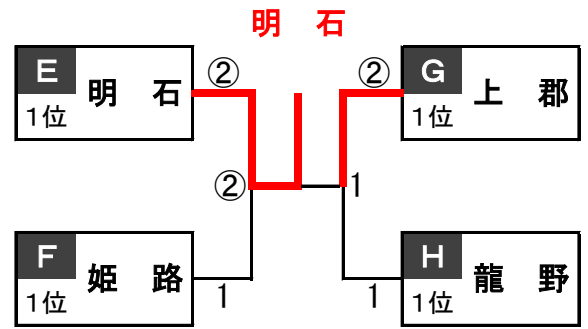

1位トーナメント

【上郡町スポーツセンター】

男子

[尼 崎] 1 — ② [龍 野]

女子

[姫 路] 0 — ② [龍 野]

2位トーナメント

【上郡町スポーツセンター】