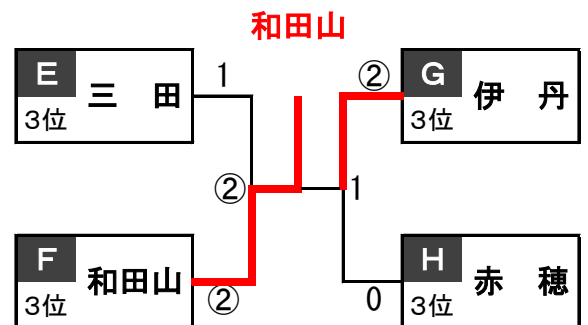

1位トーナメント

【上郡町スポーツセンター】

男子

[尼 崎] 1 — ② [龍 野]

女子

[姫 路] 0 — ② [龍 野]

2位トーナメント

【上郡町スポーツセンター】

男子

[赤 穂] 1 — ② [伊 丹]

女子

[尼 崎] 1 — ② [西 宮]

3位トーナメント

【上郡町立上郡中学校】

男子

[西 宮] 1 — ② [御 津]

女子

[三 田] ② — 1 [赤 穂]

【男子 予選リーグ】

| A | チーム名 | 1 | 2 | 3 | 勝 | 敗 | 順位 |
|---|------|---|---|---|---|---|----|
| 1 | 上 郡 | / | ③ | ③ | 2 | 0 | 1 |
| 2 | 赤 穂 | 0 | / | ② | 1 | 1 | 2 |
| 3 | 西 宮 | 0 | 1 | / | 0 | 2 | 3 |