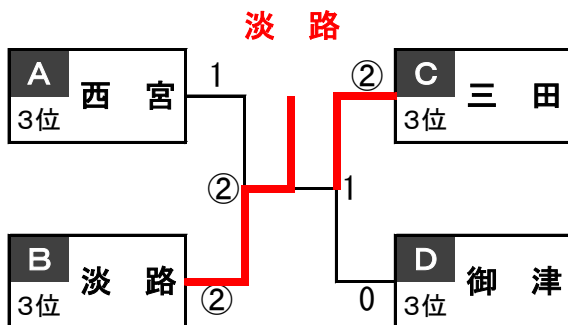

男子

[赤 穂] 1 — ② [伊 丹]

女子

[尼 崎] 1 — ② [西 宮]

3位トーナメント

【上郡町立上郡中学校】

男子

[西 宮] 1 — ② [御 津]