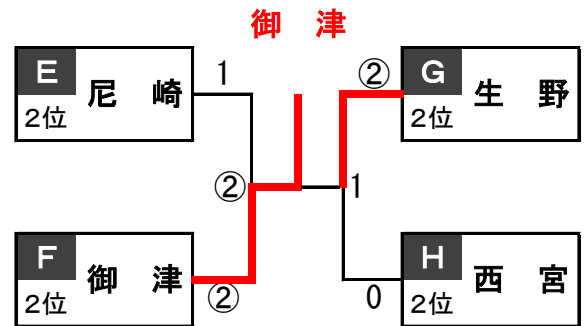

1位トーナメント

【上郡町スポーツセンター】

男子

[尼 崎] 1 — ② [龍 野]

女子

[姫 路] 0 — ② [龍 野]

2位トーナメント

【上郡町スポーツセンター】

男子

[赤 穂] 1 — ② [伊 丹]

女子

[尼 崎] 1 — ② [西 宮]

3位トーナメント

【上郡町立上郡中学校】

男子

[西 宮] 1 — ② [御 津]

女子

[三 田] ② — 1 [赤 穂]