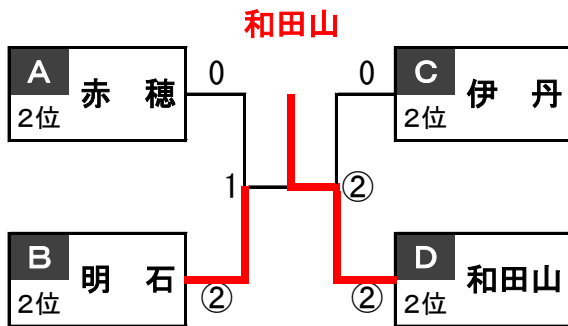

1位トーナメント

【上郡町スポーツセンター】

男子

[尼 崎] 1 — ② [龍 野]

女子

[姫 路] 0 — ② [龍 野]

2位トーナメント

【上郡町スポーツセンター】

男子

[赤 穂] 1 — ② [伊 丹]

女子

[尼 崎] 1 — ② [西 宮]

3位トーナメント

【上郡町立上郡中学校】

男子

[西 宮] 1 — ② [御 津]

女子

[三 田] ② — 1 [赤 穂]