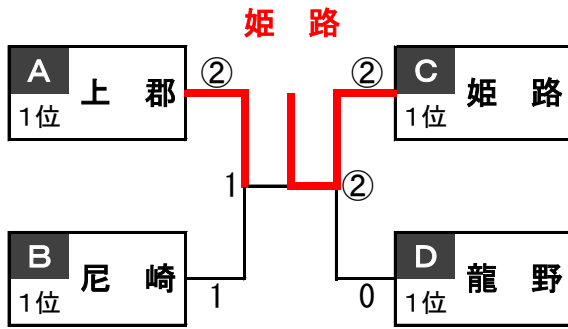

1位トーナメント

【上郡町スポーツセンター】

男子